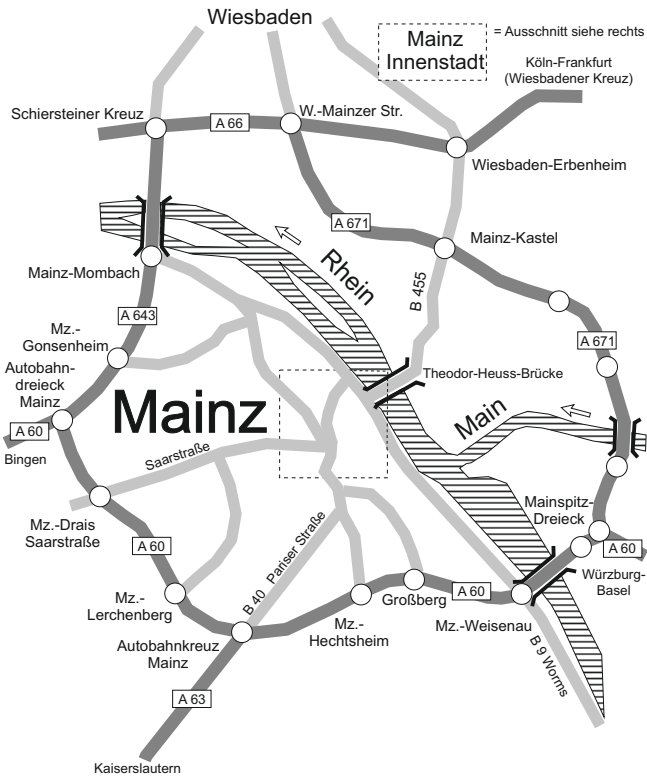

So finden Sie uns:

**Ministerium für Landwirtschaft,
Weinbau, Umwelt und Forsten
Kaiser-Friedrich-Straße 1
55116 Mainz**

Busverbindungen von Mainz Hauptbahnhof:

Linie: 62 (Richtung Gonsenheim), oder **Linie 68** (Richtung Hochheim) bis Haltestelle Bauhofstraße

Busverbindungen von Mainz Hauptbahnhof-West:

Linie 6 (Richtung Wiesbaden), **Linie 64** (Richtung Laubenheim) oder **Linie 65** (Richtung Weisenau) bis Haltestelle Bauhofstraße **Fußweg von Mainz Hbf.:**

Ca. 15 Minuten über Bahnhofstraße, Parcusstraße, Kaiserstraße, Kaiser-Friedrich-Straße.

Parken ist in den öffentlichen Parkhäusern möglich. Sie sind ausgeschildert.

© -Oberste Landesplanungsbehörde -Rheinland-Pfalz / Überarbeitet: E. Zehner 1/2019

Zeichenerklärung

- DB** Hauptbahnhof
- S** S-Bahn
- Taxi** Taxistand
- H** Bushaltestelle
- P** Parkplatz
- P** Parkhaus/
Tiefgarage
- Hauptverkehrswege